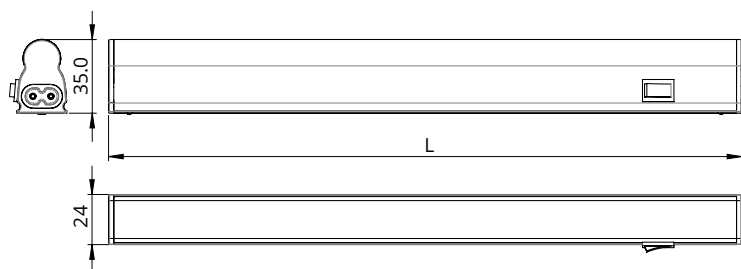

DIRECT SHIPMENT

93103646	LED Batten G1 TU IP20 5W 1ft 840 S DS	5	550	4000	110	80	20	03	150°	50000	On / Off	-20 ~ +40
93103726	LED Batten G1 TU IP20 5W 1ft 865 S DS	5	550	6500	110	80	20	03	150°	50000	On / Off	-20 ~ +40
93103647	LED Batten G1 TU IP20 8W 2ft 840 S DS	8	900	4000	110	80	20	03	150°	50000	On / Off	-20 ~ +40
93103727	LED Batten G1 TU IP20 8W 2ft 865 S DS	8	900	6500	110	80	20	03	150°	50000	On / Off	-20 ~ +40
93103648	LED Batten G1 TU IP20 12W 3ft 840 S DS	12	1350	4000	110	80	20	03	150°	50000	On / Off	-20 ~ +40
93103728	LED Batten G1 TU IP20 12W 3ft 865 S DS	12	1350	6500	110	80	20	03	150°	50000	On / Off	-20 ~ +40
93103649	LED Batten G1 TU IP20 16W 4ft 840 S DS	16	1800	4000	110	80	20	03	150°	50000	On / Off	-20 ~ +40
93103729	LED Batten G1 TU IP20 16W 4ft 865 S DS	16	1800	6500	110	80	20	03	150°	50000	On / Off	-20 ~ +40

ACCESSOIRES

93107516	Câble connecteur (fil 200mm)
93108089	Cordon d'alimentation
93107515	Cordon d'alimentation sans fiche

Autres caractéristiques

- Non dimmable
- Tension nominale : 220 - 240V
- Mode de fonctionnement : ECG
- Fréquence : 50 / 60 Hz

Dimensions [mm] et poids (kg)

Code Produit	Description	Dimensions (mm)	Poids (kg)	Colisage	Code Produit	Description	Dimensions (mm)	Poids (kg)	Colisage
STANDARD					DIRECT SHIPMENT				
93107521	LED Batten G1 TU IP20 5W 1ft 830 S	302*24*35	0,07	6	93103646	LED Batten G1 TU IP20 5W 1ft 840 S DS	302*24*35	0,07	6
93108068	LED Batten G1 TU IP20 5W 1ft 840 S	302*24*35	0,07	6	93103726	LED Batten G1 TU IP20 5W 1ft 865 S DS	302*24*35	0,07	6
93107522	LED Batten G1 TU IP20 8W 2ft 830 S	602*24*35	0,115	6	93103647	LED Batten G1 TU IP20 8W 2ft 840 S DS	602*24*35	0,115	6
93108069	LED Batten G1 TU IP20 8W 2ft 840 S	602*24*35	0,115	6	93103727	LED Batten G1 TU IP20 8W 2ft 865 S DS	602*24*35	0,115	6
93107523	LED Batten G1 TU IP20 12W 3ft 830 S	902*24*35	0,16	6	93103648	LED Batten G1 TU IP20 12W 3ft 840 S DS	902*24*35	0,16	6
93108070	LED Batten G1 TU IP20 12W 3ft 840 S	902*24*35	0,16	6	93103728	LED Batten G1 TU IP20 12W 3ft 865 S DS	902*24*35	0,16	6
93107524	LED Batten G1 TU IP20 16W 4ft 830 S	1184*24*35	0,2	6	93103649	LED Batten G1 TU IP20 16W 4ft 840 S DS	1184*24*35	0,2	6
93108071	LED Batten G1 TU IP20 16W 4ft 840 S	1184*24*35	0,2	6	93103729	LED Batten G1 TU IP20 16W 4ft 865 S DS	1184*24*35	0,2	6