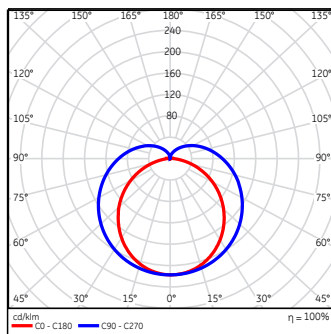

Accessoires

Bellow accessories are included in the packaging.

Matériau

Matériau : Polycarbonate (PC)

Couleur produit : Blanc

Données photométriques

5W