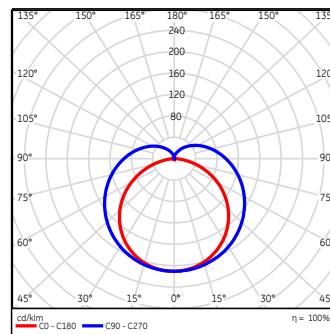

Matériau

Matériau : Polycarbonate (PC)

Couleur produit : Blanc

Données photométriques

5W

8W

12W

16W