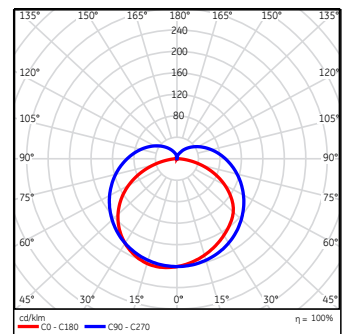

Matériau

Matériau : Polycarbonate (PC)

Couleur produit : Blanc

Données photométriques

5W

8W

12W

16W