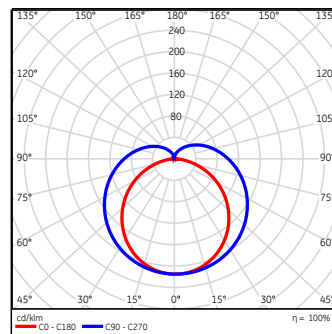

Matériau

Matériau : Polycarbonate (PC)

Couleur produit : Blanc

Données photométriques

5W

8W

12W

16W