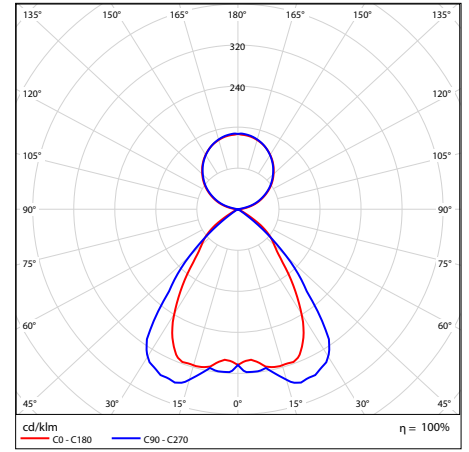

# Photometric data

29W 030 B 10

29W 085 B 10

29W 085 B 73

45W 030 B 10

45W 085 B 10  
2400mm

45W 085 B 10

45W 030 B 73

## Dimensions (mm)