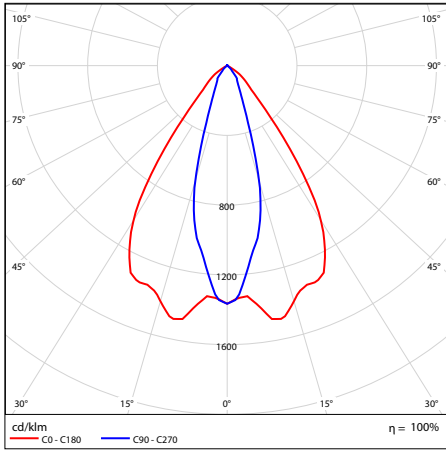

# Photometric data

29W 030 B 10

29W 085 B 10

29W 085 B 73

45W 030 B 10

45W 085 B 10  
2400mm

45W 085 B 10

45W 030 B 73