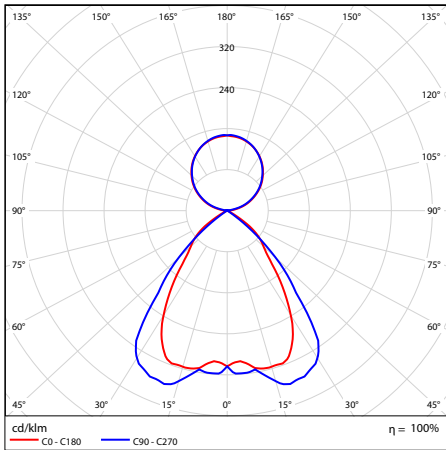

# Photometric data

29W 030 B 10

29W 085 B 10

29W 085 B 73

45W 030 B 10

45W 085 B 10  
2400mm

45W 085 B 10

45W 030 B 73

## Dimensions (mm)