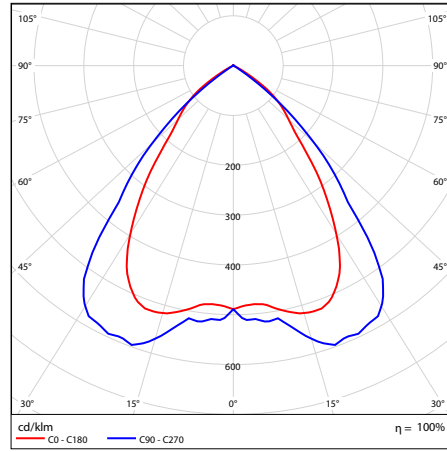

# Photometric data

29W 030 B 10

29W 085 B 10

29W 085 B 73

45W 030 B 10

45W 085 B 10  
2400mm

45W 085 B 10

45W 030 B 73