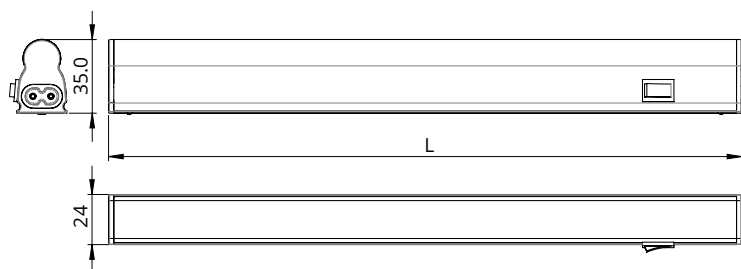

DIRECT SHIPMENT

93103646	LED Batten G1 TU IP20 5W 1ft 840 S DS	5	550	4000	110	80	20	03	150°	50000	Static	-20 ~ +40
93103726	LED Batten G1 TU IP20 5W 1ft 865 S DS	5	550	6500	110	80	20	03	150°	50000	Static	-20 ~ +40
93103647	LED Batten G1 TU IP20 8W 2ft 840 S DS	8	900	4000	110	80	20	03	150°	50000	Static	-20 ~ +40
93103727	LED Batten G1 TU IP20 8W 2ft 865 S DS	8	900	6500	110	80	20	03	150°	50000	Static	-20 ~ +40
93103648	LED Batten G1 TU IP20 12W 3ft 840 S DS	12	1350	4000	110	80	20	03	150°	50000	Static	-20 ~ +40
93103728	LED Batten G1 TU IP20 12W 3ft 865 S DS	12	1350	6500	110	80	20	03	150°	50000	Static	-20 ~ +40
93103649	LED Batten G1 TU IP20 16W 4ft 840 S DS	16	1800	4000	110	80	20	03	150°	50000	Static	-20 ~ +40
93103729	LED Batten G1 TU IP20 16W 4ft 865 S DS	16	1800	6500	110	80	20	03	150°	50000	Static	-20 ~ +40

ACCESSORIES

93107516	Connecting cable(wire 200mm)
93108089	Power cable 1m with EU plug
93107515	Power cord without plug

Common attributes

- Not dimmable
- Nominal voltage: 220-240V
- Operation mode: ECG
- Frequency: 50/60 Hz

Dimensions [mm] and weight (kg)

Product Code	Description	Dimensions (mm)	Weight (kg)	Pack Qty
STANDARD				
93107521	LED Batten G1 TU IP20 5W 1ft 830 S	302*24*35	0,07	6
93108068	LED Batten G1 TU IP20 5W 1ft 840 S	302*24*35	0,07	6
93107522	LED Batten G1 TU IP20 8W 2ft 830 S	602*24*35	0,115	6
93108069	LED Batten G1 TU IP20 8W 2ft 840 S	602*24*35	0,115	6
93107523	LED Batten G1 TU IP20 12W 3ft 830 S	902*24*35	0,16	6
93108070	LED Batten G1 TU IP20 12W 3ft 840 S	902*24*35	0,16	6
93107524	LED Batten G1 TU IP20 16W 4ft 830 S	1184*24*35	0,2	6
93108071	LED Batten G1 TU IP20 16W 4ft 840 S	1184*24*35	0,2	6

Product Code	Description	Dimensions (mm)	Weight (kg)	Pack Qty
DIRECT SHIPMENT				
93103646	LED Batten G1 TU IP20 5W 1ft 840 S DS	302*24*35	0,07	6
93103726	LED Batten G1 TU IP20 5W 1ft 865 S DS	302*24*35	0,07	6
93103647	LED Batten G1 TU IP20 8W 2ft 840 S DS	602*24*35	0,115	6
93103727	LED Batten G1 TU IP20 8W 2ft 865 S DS	602*24*35	0,115	6
93103648	LED Batten G1 TU IP20 12W 3ft 840 S DS	902*24*35	0,16	6
93103728	LED Batten G1 TU IP20 12W 3ft 865 S DS	902*24*35	0,16	6
93103649	LED Batten G1 TU IP20 16W 4ft 840 S DS	1184*24*35	0,2	6
93103729	LED Batten G1 TU IP20 16W 4ft 865 S DS	1184*24*35	0,2	6