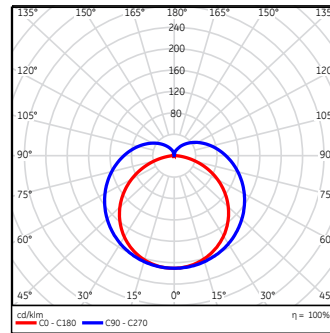

## Photometric data

5W

8W

12W

16W