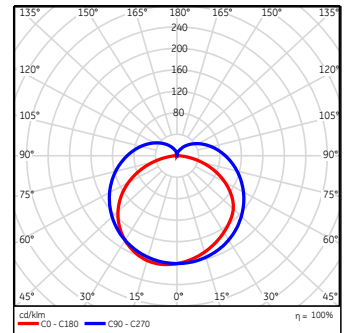

## Photometric data

5W

8W

12W

16W