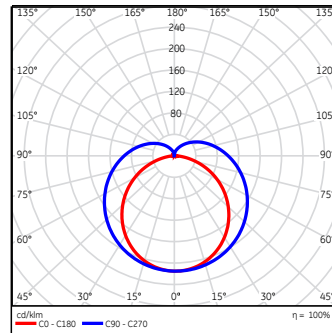

## Photometric data

5W

8W

12W

16W