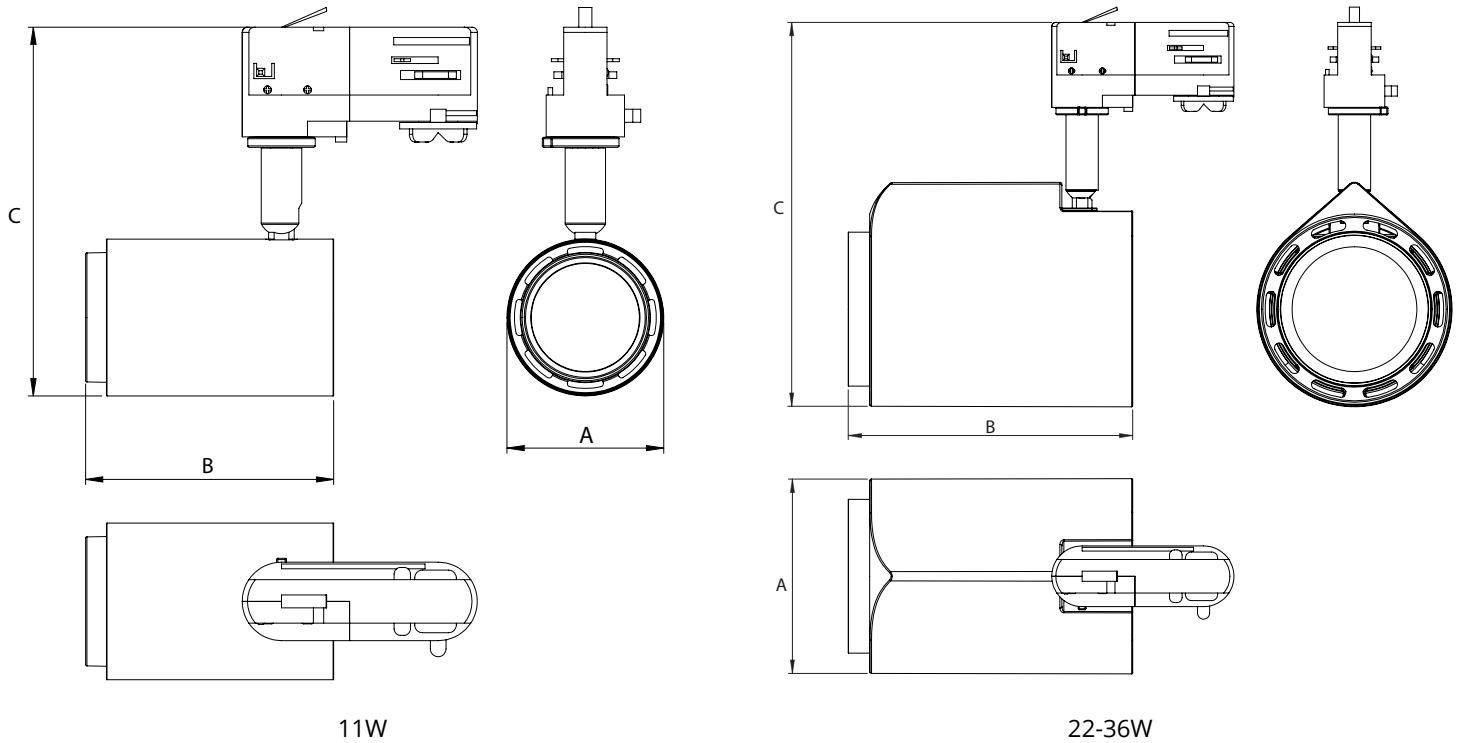

## Dimensions (mm)

Wattage	A / Head diameter (mm)	B / Length (mm)	C / Height (mm)	Weight (kg)
11W	60	95	143	0.370
22W	85	108	175.5	0.700
32W	96	140	182	1.090
36W	96	140	182	1.090