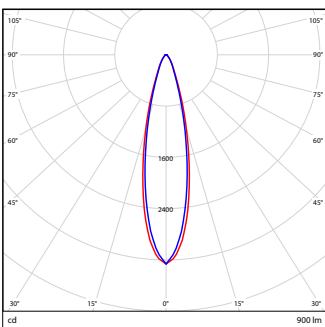

## Photometric data

Beam angle 25°

11W 3000K

22W 3000K

32W 3000K

36W 3000K

11W 4000K

22W 4000K