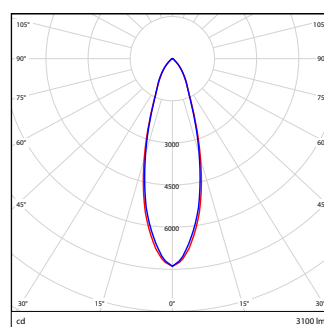

## Photometric data

Beam angle 25°

11W 3000K

22W 3000K

32W 3000K

36W 3000K

11W 4000K

22W 4000K