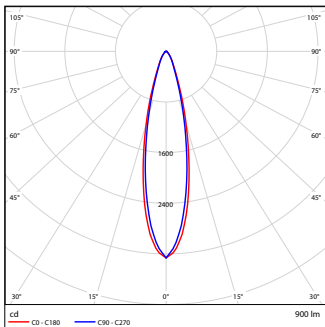

## Photometric data

Beam angle 25°

11W 3000K

22W 3000K

32W 3000K

36W 3000K

11W 4000K

22W 4000K