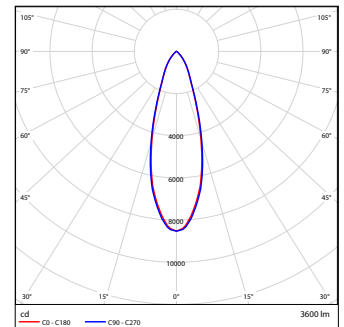

## Photometric data

Beam angle 25°

11W 3000K

22W 3000K

32W 3000K

36W 3000K

11W 4000K

22W 4000K

## Dimensions (mm)

Wattage	A / Head diameter (mm)	B / Length (mm)	C / Height (mm)	Weight (kg)
11W	60	95	143	0.370
22W	85	108	175.5	0.700
32W	96	140	182	1.090
36W	96	140	182	1.090