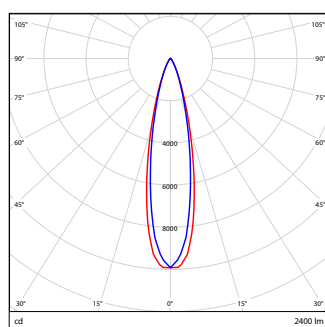

## Photometric data

Beam angle 25°

11W 3000K

22W 3000K

32W 3000K

36W 3000K

11W 4000K

22W 4000K