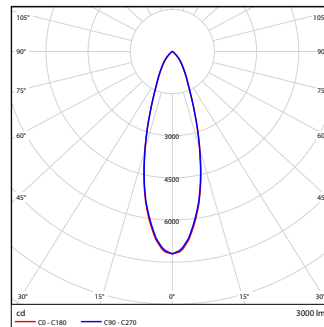

## Photometric data

Beam angle 25°

11W 3000K

22W 3000K

32W 3000K

36W 3000K

11W 4000K

22W 4000K