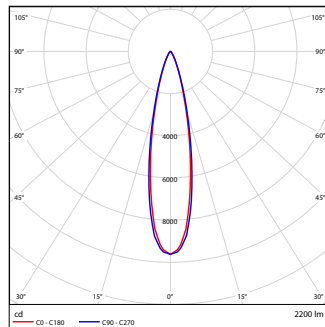

## Photometric data

Beam angle 25°

11W 3000K

22W 3000K

32W 3000K

36W 3000K

11W 4000K

22W 4000K